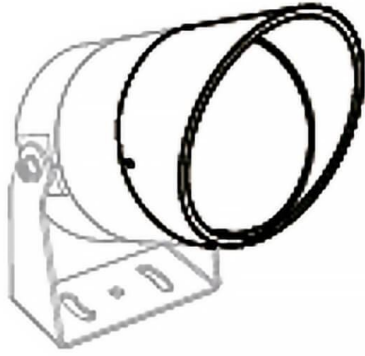

TUBEO-R accessories

Code article	86.OS04.4003.02
Type de produit	Extérieur
Catégorie	Projecteurs
Famille	TUBEO-R
Sous-famille	TUBEO-R accessories
Pictograms	